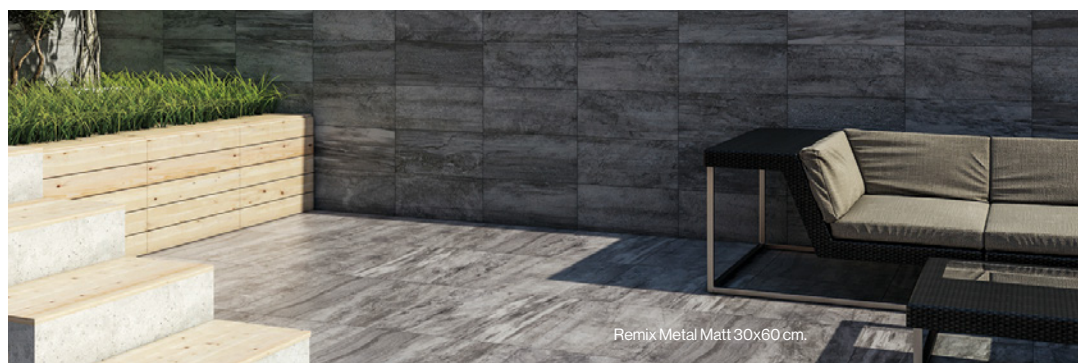

30x60 cm.

ปกติ 869 บาท/ คส.ม.

พิเศษ 520 บาท/ คส.ม.

30x60 cm.

ปกติ 899 บาท/ คส.ม.

พิเศษ 540 บาท/ คส.ม.

30x60 cm.

ปกติ 439 บาท/ คส.ม.

พิเศษ 340 บาท/ คส.ม.

30x60 cm.

ปกติ 599 บาท/ คส.ม.

พิเศษ 360 บาท/ คส.ม.

30x60 cm.

ปกติ 799 บาท/ คส.ม.

พิเศษ 480 บาท/ คส.ม.

30x60 cm.

ปกติ 700 บาท/ คส.ม.

พิเศษ 420 บาท/ คส.ม.

30x60 cm.

ปกติ 700 บาท/ คส.ม.

พิเศษ 420 บาท/ คส.ม.

30x60 cm.

ปกติ 730 บาท/ คส.ม.

พิเศษ 520 บาท/ คส.ม.

30x60 cm.

ปกติ 619 บาท/ คส.ม.

พิเศษ 375 บาท/ คส.ม.

30x60 cm.

ปกติ 790 บาท/ คส.ม.

พิเศษ 475 บาท/ คส.ม.

30x60 cm.

ปกติ 860 บาท/ คส.ม.

พิเศษ 520 บาท/ คส.ม.

30x60 cm.

ปกติ 780 บาท/ คส.ม.

พิเศษ 470 บาท/ คส.ม.

30x60 cm.

ปกติ 780 บาท/ คส.ม.

พิเศษ 470 บาท/ คส.ม.

30x60 cm.

ปกติ 799 บาท/ คส.ม.

พิเศษ 480 บาท/ คส.ม.

30x60 cm.

ปกติ 619 บาท/ คส.ม.

พิเศษ 375 บาท/ คส.ม.

30x60 cm.

ปกติ 899 บาท/ คส.ม.

พิเศษ 540 บาท/ คส.ม.

30x60 cm.

ปกติ 599 บาท/ คส.ม.

พิเศษ 360 บาท/ คส.ม.

Remix Metal Matt 30x60 cm.