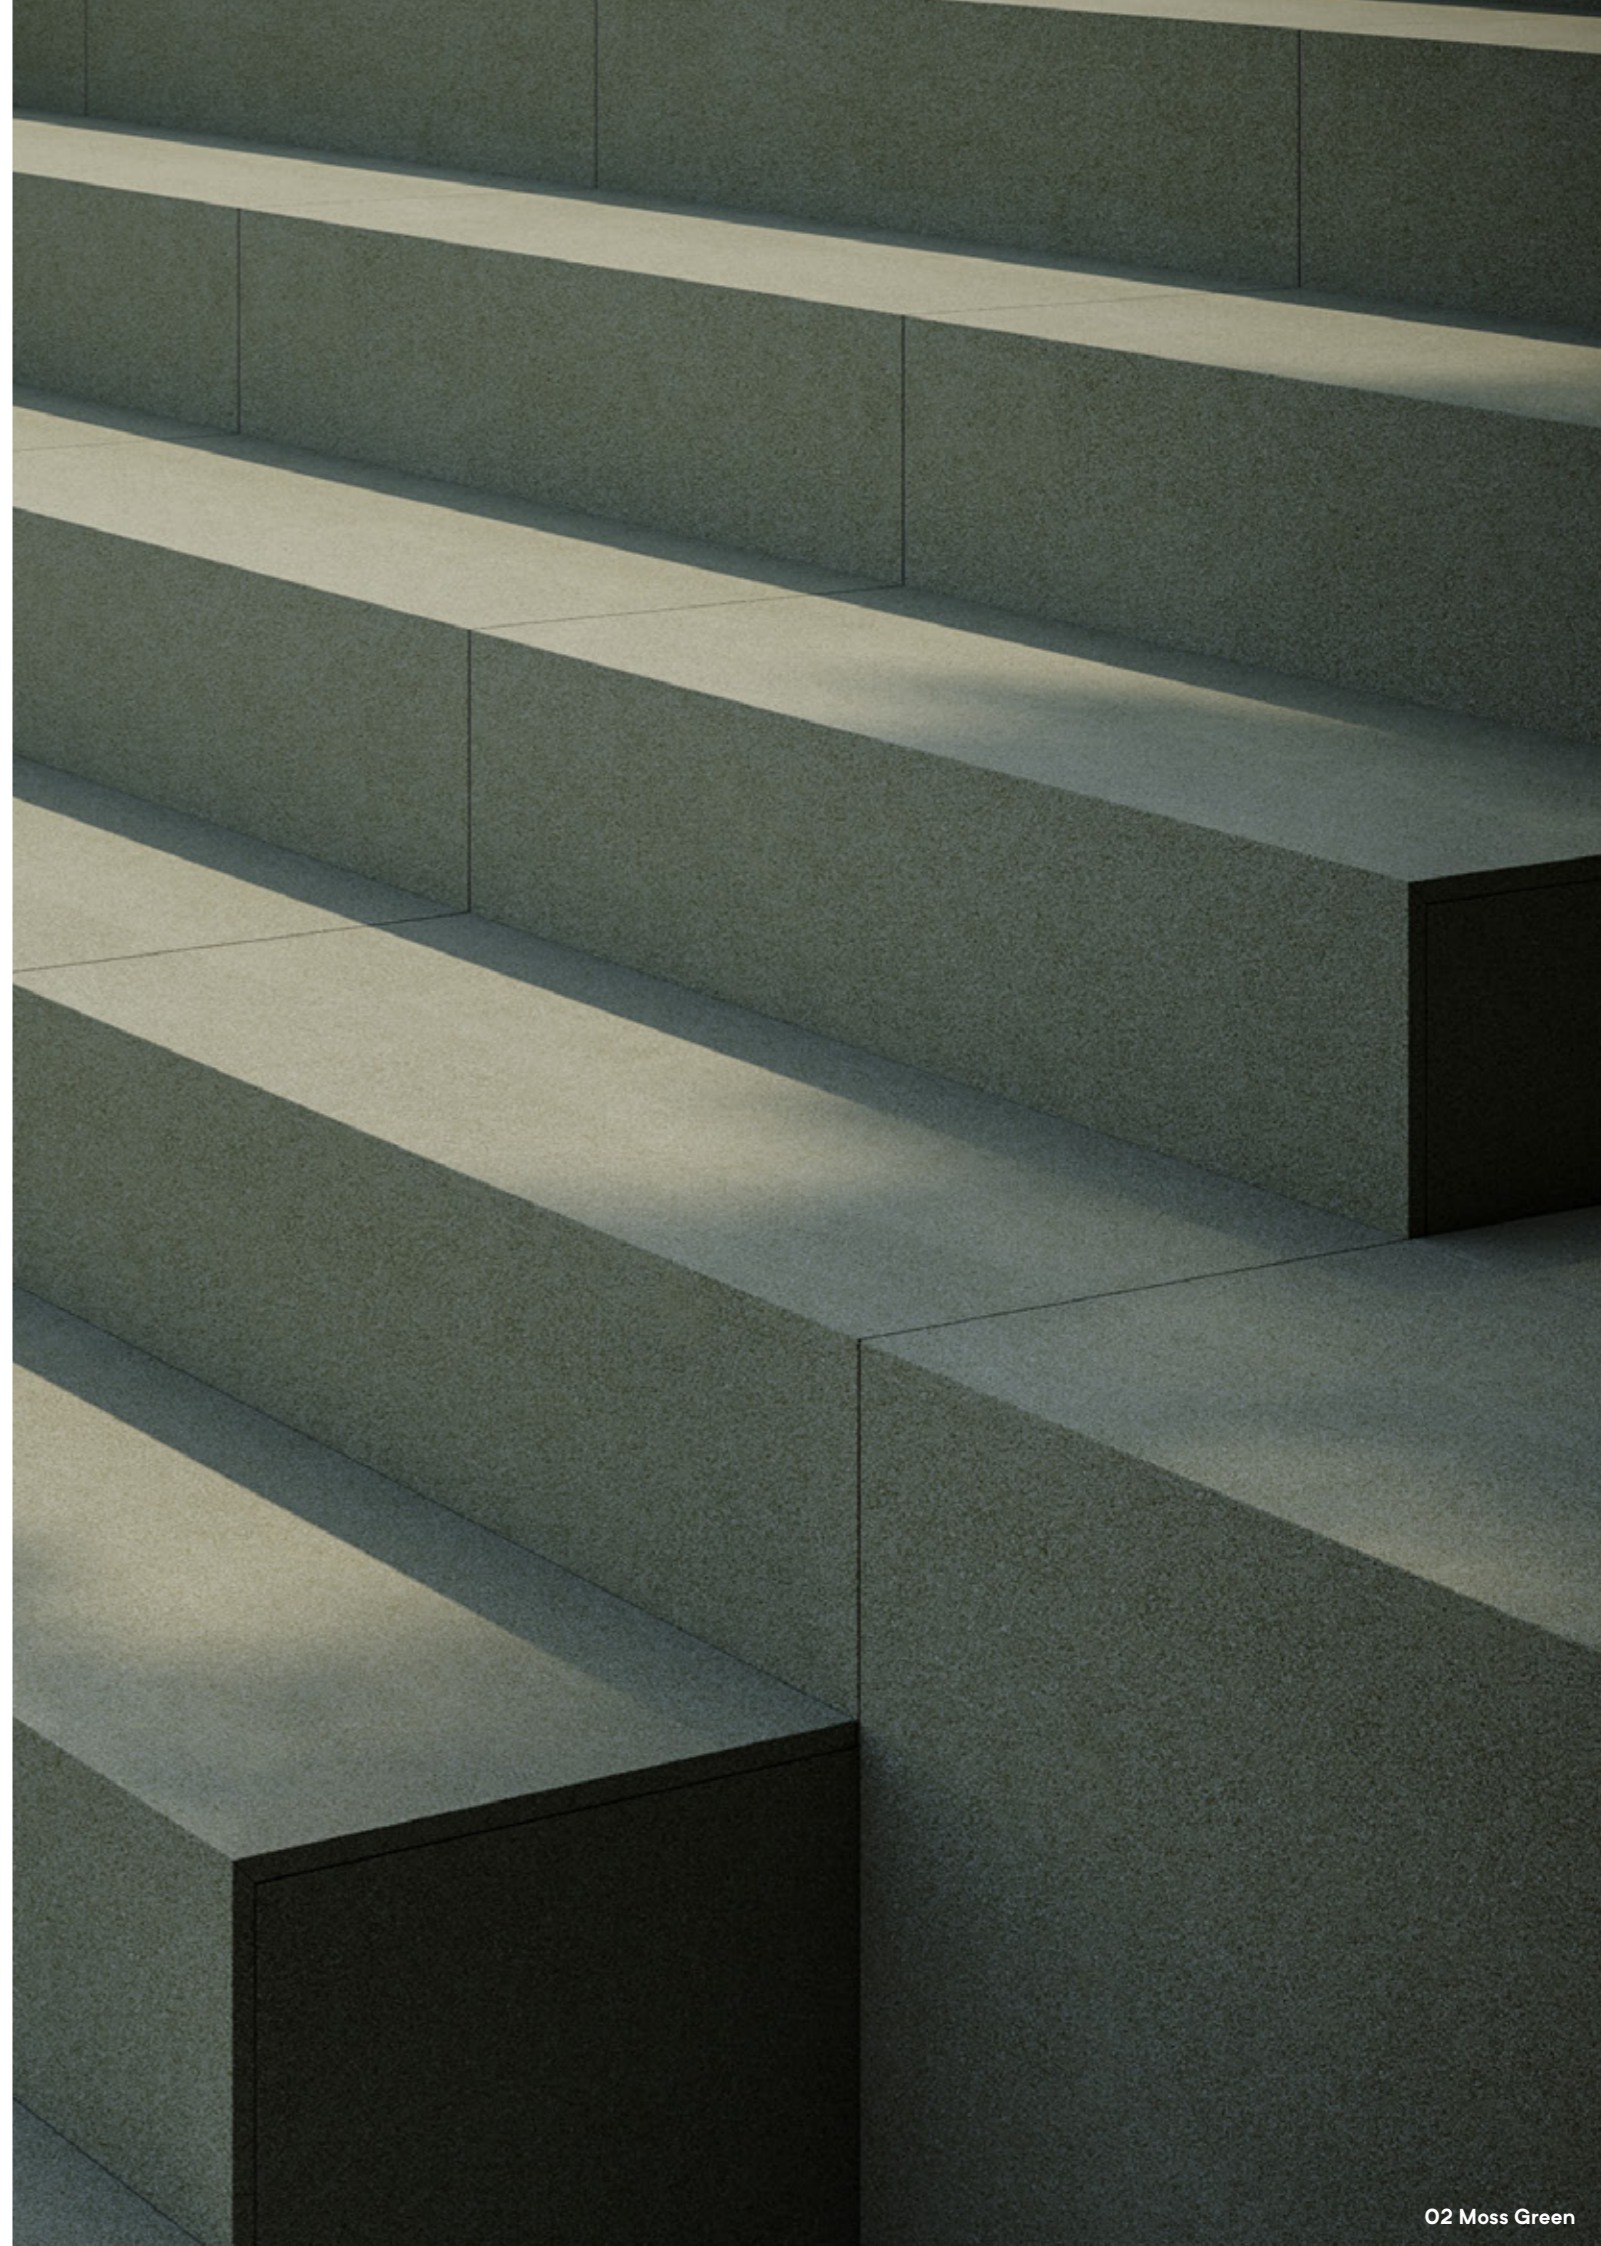

02

MOSS GREEN

Surface : Matt
Size (cm.) : 60 x 60, 80 x 80, 60 x 120
Working Size (cm.) : 60 x 60, 80 x 80, 60 x 120
Thickness (mm.) : 9.2 mm. (60 x 60), 10 mm. (80 x 80, 60 x 120)
Rectified : Yes