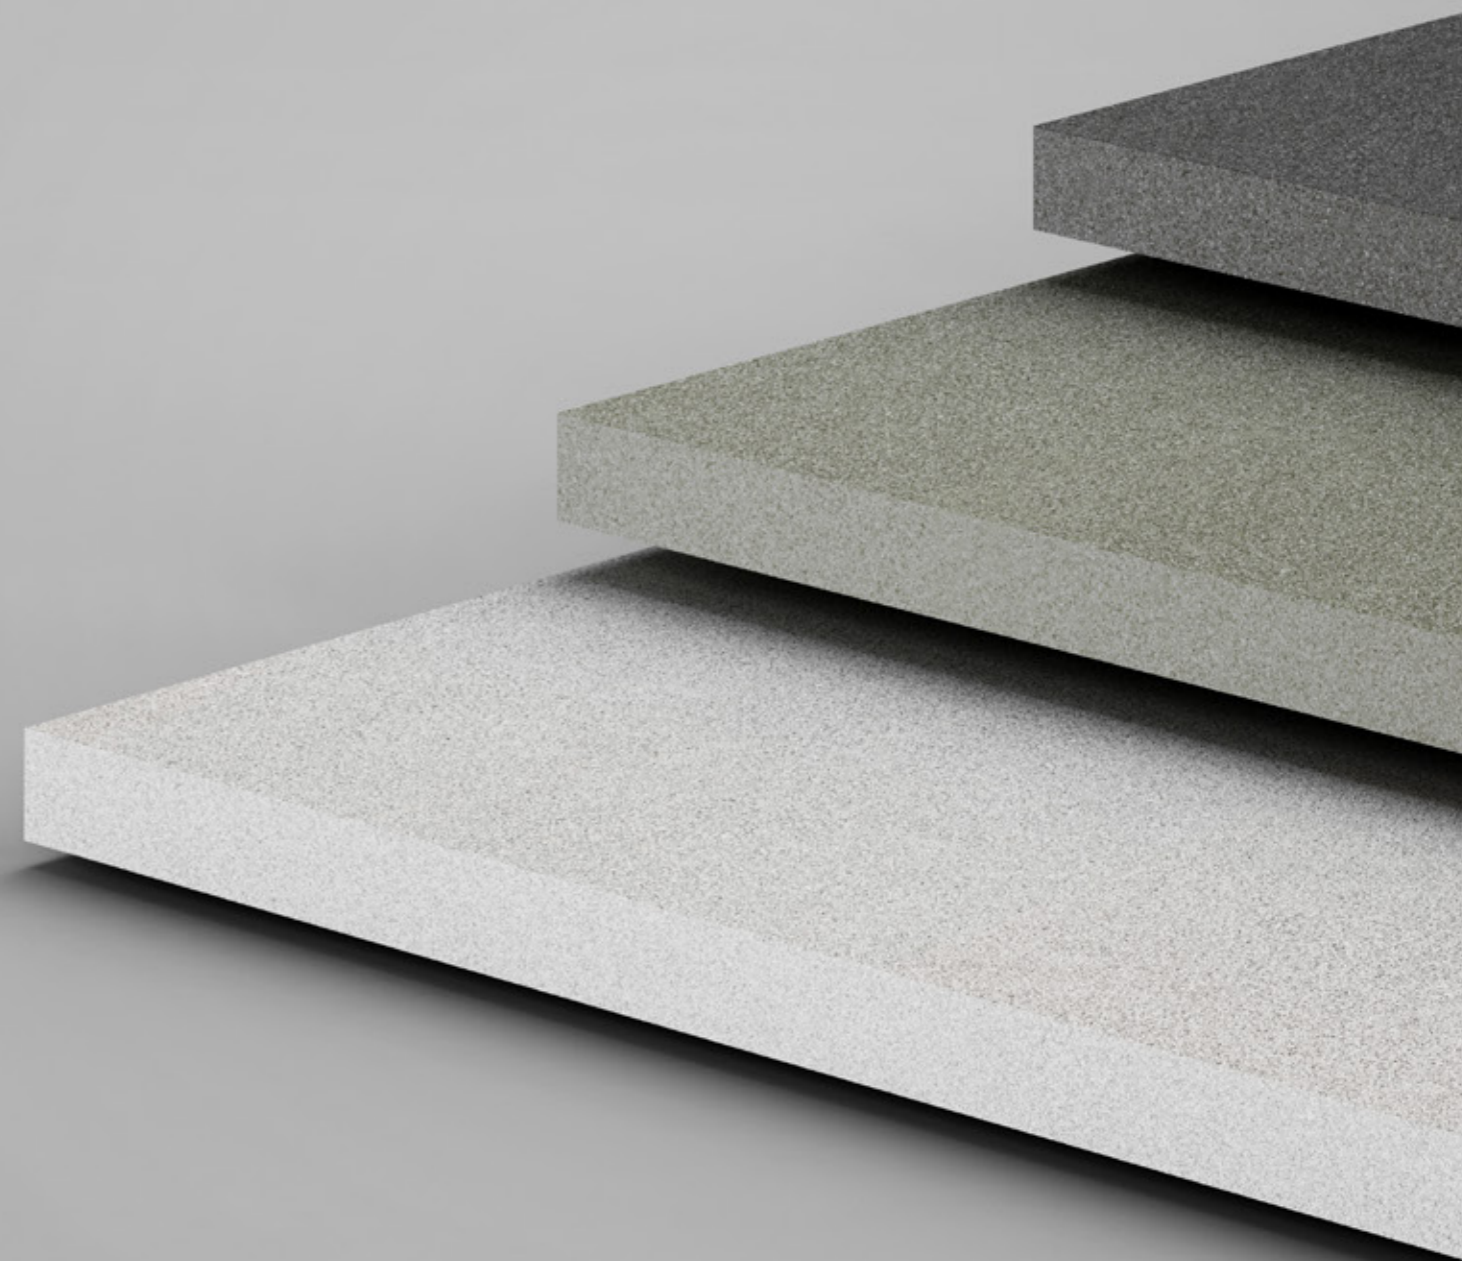

MEDIATE
COLLECTION

Duangrit Bunnag

Designed by DUANGRIT BUNNAG

Scan for VDO

MEDIATE

COLLECTION

กระเบื้องที่ดูออกแบบมาบนปรัชญาของความถ่อมตัว และเรียบง่าย
จำลองคุณลักษณะตามธรรมชาติ ที่ทุกคนสามารถนำไปใช้ได้
อย่างกลมกลืนและสอดคล้องกับสถาปัตยกรรมทุกรูปแบบ
และคงไว้ซึ่งความงามของหินธรรมชาติที่มีความเป็นเนื้อเดียวกัน
สร้างความต่อเนื่องทางสถาปัตยกรรมและยกระดับคุณภาพชีวิตในทุกๆ มิติ